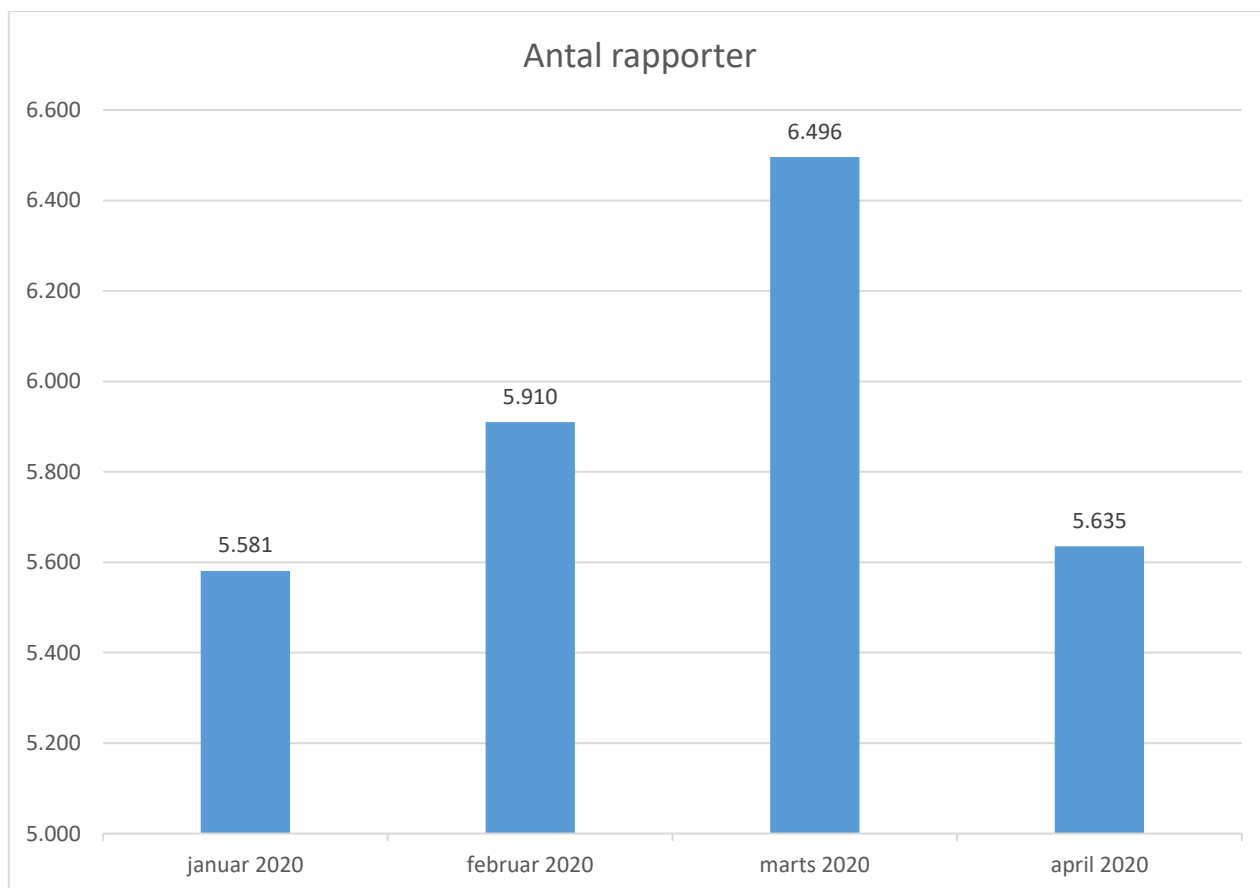

Eleftersyns statistik

Indhold

1. "Antal aktive virksomheder"	2
2. "Antal rapporter"	3
3. "Antal kontrollerede rapporter"	4

Eleftersyns statistik

1. "Antal aktive virksomheder"

Statistikken over 'antal aktive virksomheder' viser, hvor mange virksomheder, der har foretaget et eleftersyn i de viste måneder.

Eleftersyns statistik

2. "Antal rapporter"

Statistikken 'antal rapporter' viser, hvor mange rapporter der er blevet oprettet i de viste måneder.

Eleftersyns statistik

3. "Antal kontrollerede rapporter"

Denne statistik viser, hvor mange rapporter Sikkerhedsstyrelsen har kontrolleret, og hvordan fordelingen ser ud mellem 'retvisende rapporter og 'ej retvisende rapporter'.