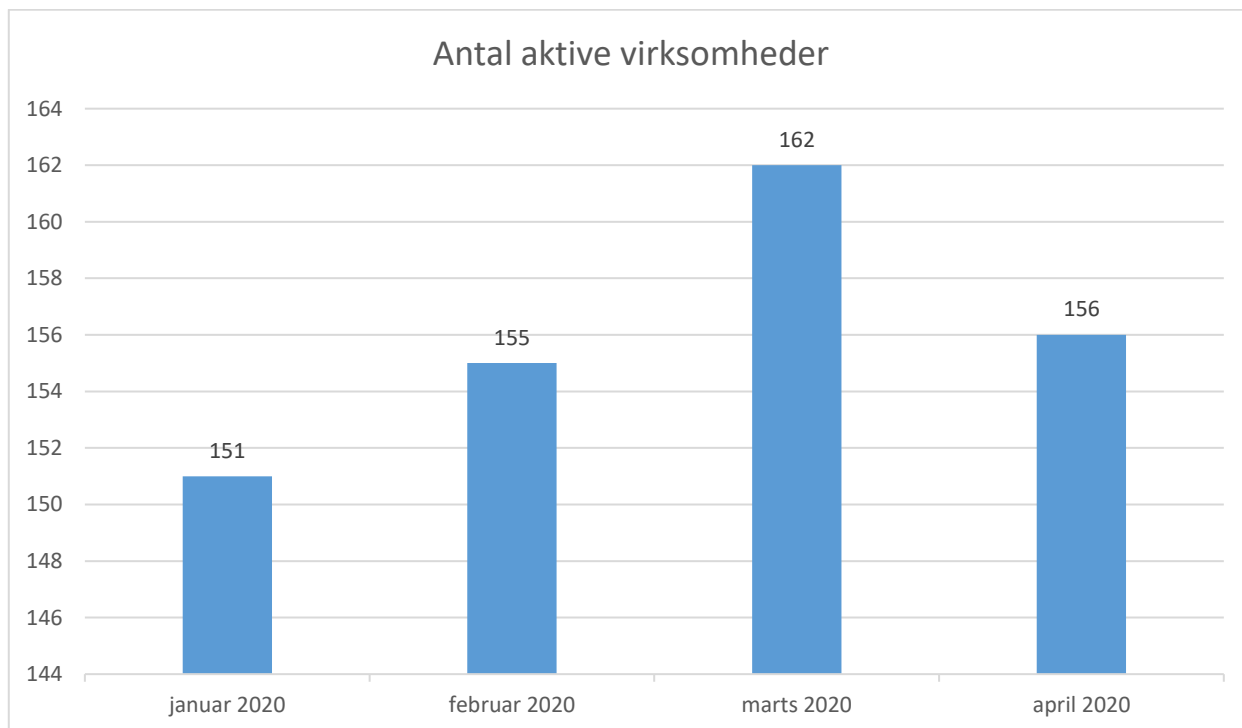

Eleftersyns statistik

Indhold

1. "Antal aktive virksomheder"	2
2. "Antal rapporter"	3
3. "Antal kontrollerede rapporter"	4

Eleftersyns statistik

1. "Antal aktive virksomheder"

Statistikken over 'antal aktive virksomheder' viser, hvor mange virksomheder, der har foretaget et eleftersyn i de viste måneder.

Eleftersyns statistik

2. "Antal rapporter"

Statistikken 'antal rapporter' viser, hvor mange rapporter der er blevet oprettet i de viste måneder.

Eleftersyns statistik

3. "Antal kontrollerede rapporter"

Denne statistik viser, hvor mange rapporter Sikkerhedsstyrelsen har kontrolleret, og hvordan fordelingen ser ud mellem 'retvisende rapporter og 'ej retvisende rapporter'.