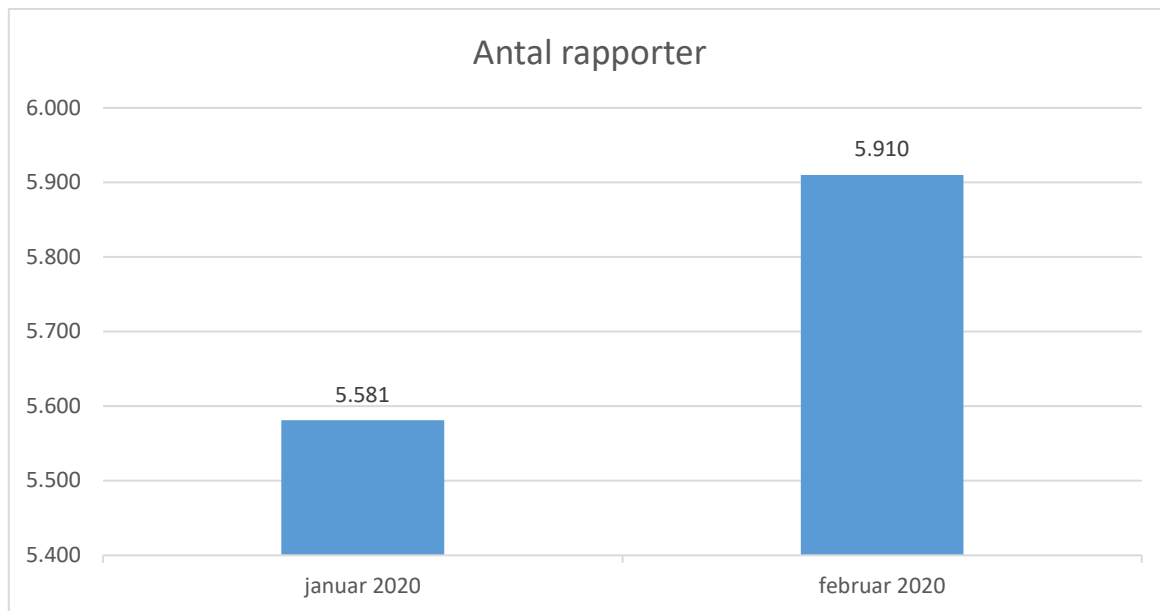

Eleftersyns statistik

Indhold

1. "Antal aktive virksomheder"	2
2. "Antal rapporter"	3
3. "Antal kontrollerede rapporter"	4

Eleftersyns statistik

1. "Antal aktive virksomheder"

Statistikken over 'antal aktive virksomheder' viser, hvor mange virksomheder, der har foretaget et eleftersyn i de viste måneder.

Eleftersyns statistik

2. "Antal rapporter"

Statistikken 'antal rapporter' viser, hvor mange rapporter der er blevet oprettet i de viste måneder.

Eleftersyns statistik

3. "Antal kontrollerede rapporter"

Denne statistik viser, hvor mange rapporter Sikkerhedsstyrelsen har kontrolleret, og hvordan fordelingen ser ud mellem 'retvisende rapporter og 'ej retvisende rapporter'.