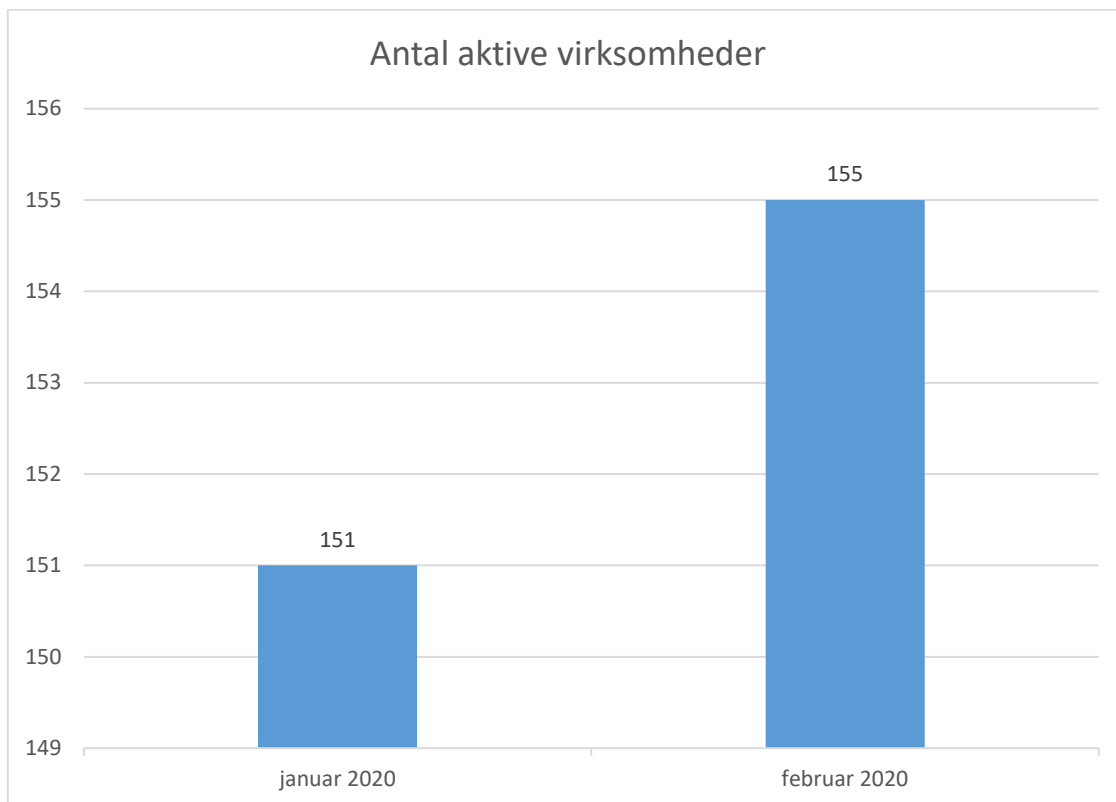

Eleftersyns statistik

Indhold

1. "Antal aktive virksomheder"	2
2. "Antal rapporter"	3
3. "Antal kontrollerede rapporter"	4

Eleftersyns statistik

1. "Antal aktive virksomheder"

Statistikken over 'antal aktive virksomheder' viser, hvor mange virksomheder, der har foretaget et eleftersyn i de viste måneder.

Eleftersyns statistik

2. "Antal rapporter"

Statistikken 'antal rapporter' viser, hvor mange rapporter der er blevet oprettet i de viste måneder.

Eleftersyns statistik

3. "Antal kontrollerede rapporter"

Denne statistik viser, hvor mange rapporter Sikkerhedsstyrelsen har kontrolleret, og hvordan fordelingen ser ud mellem 'retvisende rapporter og 'ej retvisende rapporter'.